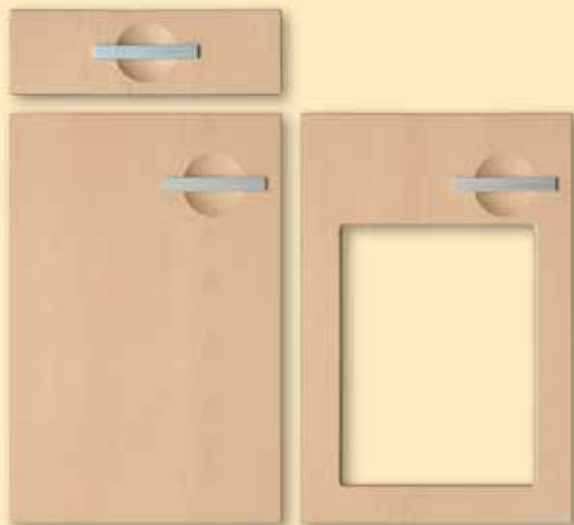

konyhafrontok

M731 LARO

M741 LODOLA

A CIVETTA, TACCOLA, GONDOLA, LARO, LODOLA típusú ajtókból üveges kivitel 300 mm feletti magassággal rendelhető.

A CIVETTA és LARO lehet balos-jobbos kivitel, a LODOLA és MELBA balos-jobbos és középső marással kérhető.