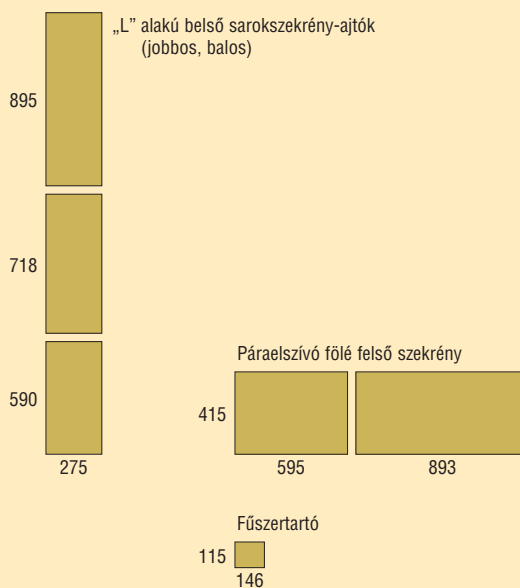

FÓLIÁZOTT BÚTORFRONTOK

konyhafrontok

mérettáblázat

HAGYOMÁNYOS ÉS BETÉTES KONYHAFRONT SZÉRIAMÉRETEI

1695	T U	T U	T U	T U	T U	T U		
1295	T U	T U	T U	T U	T U	T U		
925	T U	T U	T U	T U	T U	T U		
895	T U	T U	T U OU	T U OU	T U OU	T U OU		
718	T U	T U	T U OU	T U OU	T U OU	T U OU		
590	T U	T U	T U OU	T U OU	T U OU	T U OU		
358	F	F	F	F	F	F	F	
335	F	F	F	F	F	F	F	
293	F	F	F	F	F	F	F	
166	F	F	F	F	F	F	F	
145	F	F	F	F	F	F	F	
125	F	F	F	F	F	F	F	
	295	345	395	445	495	595	793	893

SZÉRIA MÉRETTÁBLÁZAT

Cheese, Glass1, Glass2, Nippon1, Nippon2, Nippon3, Pillangó, Mancs megnevezésű bútorfrontokhoz.

Cheese, Glass1, Glass2, Pillangó, Mancs: egyedi méretben nem rendelhető

*126x126**	190x190	382x190	574x190
126x190	190x254	382x254	574x254
126x254	190x382	382x382	574x382
126x382	190x574	382x574	574x574
126x574	190x766	382x766	574x766
126x766	190x1150	382x1150	574x1150
126x1150			

766x190	1150x254	1534x254	1918x254
766x254	1150x382	1534x382	1918x382
766x382	1150x574	1534x574	1918x574
766x574	1150x766	1534x766	1918x766
766x766			

* magasság

** szélesség

F: fiókelő

T: teleajtó

U: üveges

OU: osztott üveges
max. magasság: 895 mm,
csak szériaméretben

(csak Bello, Sapone, Fiore-A, Fiore-B, Fortuna, Corrente és Gavotta típusból rendelhető)

Szériaméret továbbá: 718x145 mm – csak körbemarással kérhető

2500x100 mm – csak szabott vagy körbemart kivitelben rendelhető

A mosogató alatti megoldás rendelhető méretei: 718 mm magasság, 2x395 mm vagy 2x445 mm szélesség