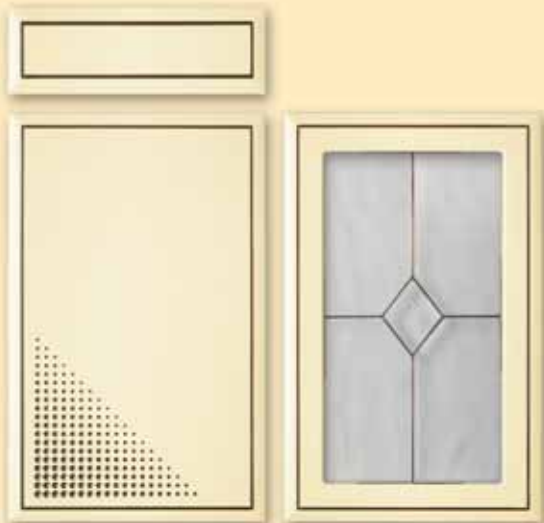

FÓLIÁZOTT BÚTORFRONTOK

konyhafrontok

antikolt

MO72
PUNTO CLASSIC ANTIK