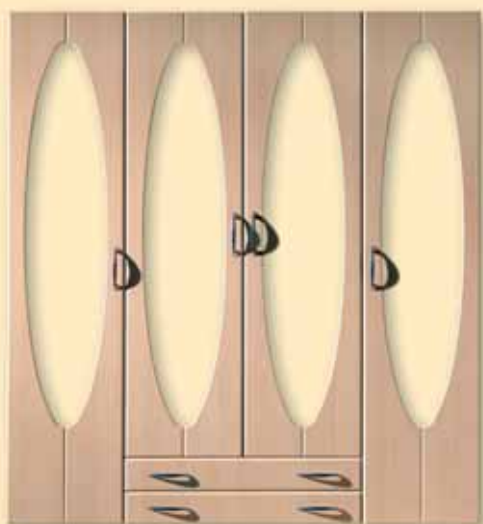

Az üveges ajtók falcolás nélkül készülnek.
Csak a feltüntetett méretekben rendelhető.

A teli kivitelű ajtó egyedi méretben is rendelhető.

FÓLIÁZOTT BÚTORFRONTOK

szobafrontok

GRÉTA

Rendelhető ajtó- és fiókfrontok:
1840x395, 695x395 bal-jobb, 595x395 bal-jobb,
495x395 bal-jobb, 156x395 íves, 156x395

Csak a feltüntetett méretekben rendelhető.

IDA

Rendelhető ajtó- és fiókfrontok:
1950x445, 1695x445, 125x895, 335x445, 125x445

Betét nélkül szállítjuk.

Az üveges ajtók falcolás nélkül készülnek.
Csak a feltüntetett méretekben rendelhető.