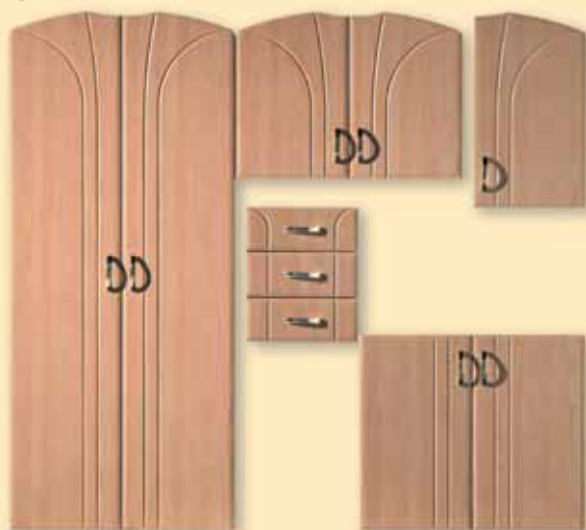

FÓLIÁZOTT BÚTORFRONTOK

szobafrontok

GRÉTA

Rendelhető ajtó- és fiókfrontok:
1840x395, 695x395 bal-jobb, 595x395 bal-jobb,
495x395 bal-jobb, 156x395 íves, 156x395

Csak a feltüntetett méretekben rendelhető.