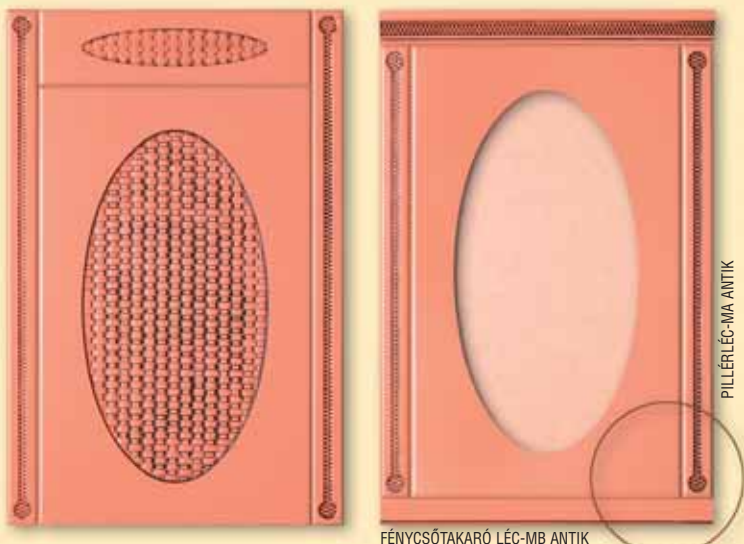

MAGASSÁG: **590 mm, 718 mm, 895 mm**

SZÉLESSÉG: **520 mm (300 mm x 300 mm-es sarokhoz)**

A VIOLA AJTÓ ANTIKOLÁSSAL IS KÉRHETŐ.

ALSÓSZEKRÉNYHEZ KÉTRÉSZES HOMORÚ AJTÓ

718 mm MAGASSÁGGAL ÉS 458 mm SZÉLESSÉGGEL KÉRHETŐ:

1000 mm/510 mm x 1000 mm/510 mm sarokhoz

FÓLIÁZOTT BÚTORFRONTOK

konyhafrontok

antikolt

MO72
PUNTO CLASSIC ANTIK

M431
VIOLA DOMBORÚ ANTIK

M403
AGOS OVÁLIS ANTIK

PÁRKÁNYLÉC-MC AGOS ANTIK