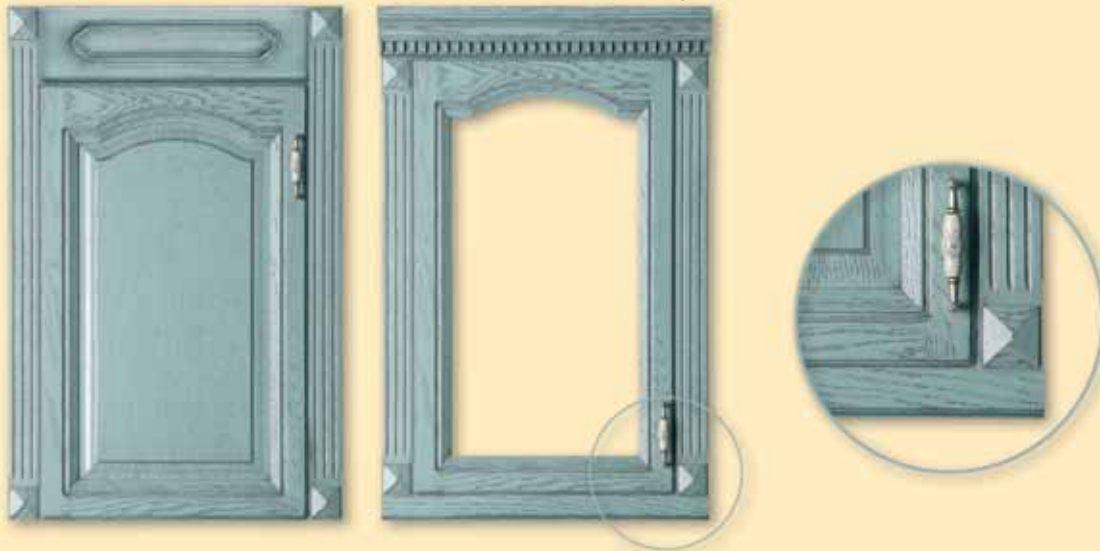

FA-RUSZTIK KIEGÉSZÍTŐKEL

PÁRKÁNYLÉC-TD