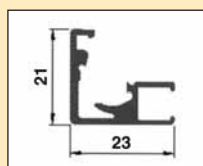

A kiadványban feltüntetett színek csak tájékoztató jellegűek! A színmintát minden esetben kérje a gyártótól!

FÉMKERETES FRONTOK

DECOFIX® ALUKERETES AJTÓ

ÖSSZEÁLLÍTÁS SORRENDJE

RENDELHETŐ:

Magasság: min. 293 mm, max. 1695 mm