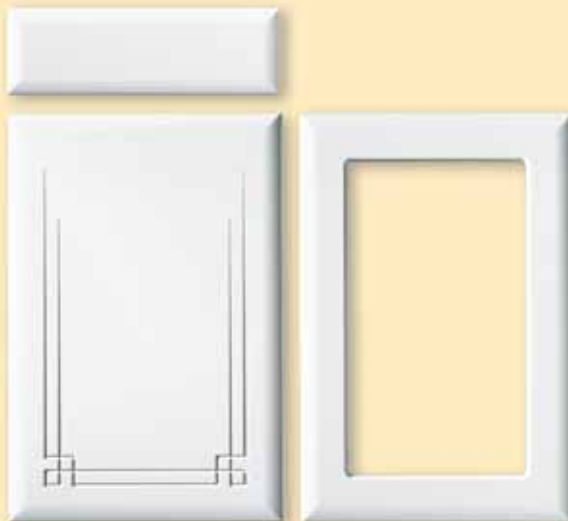

MO61 FIORE-A