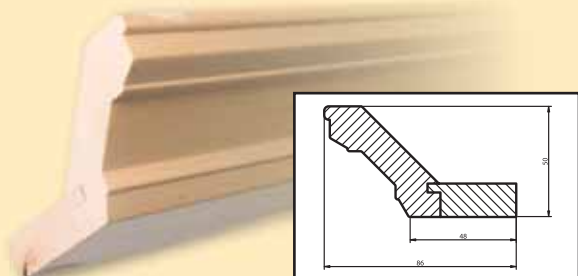

TÖMÖRFA BÚTORFRONTOK

kiegészítők

PÁRKÁNYLÉC-TA