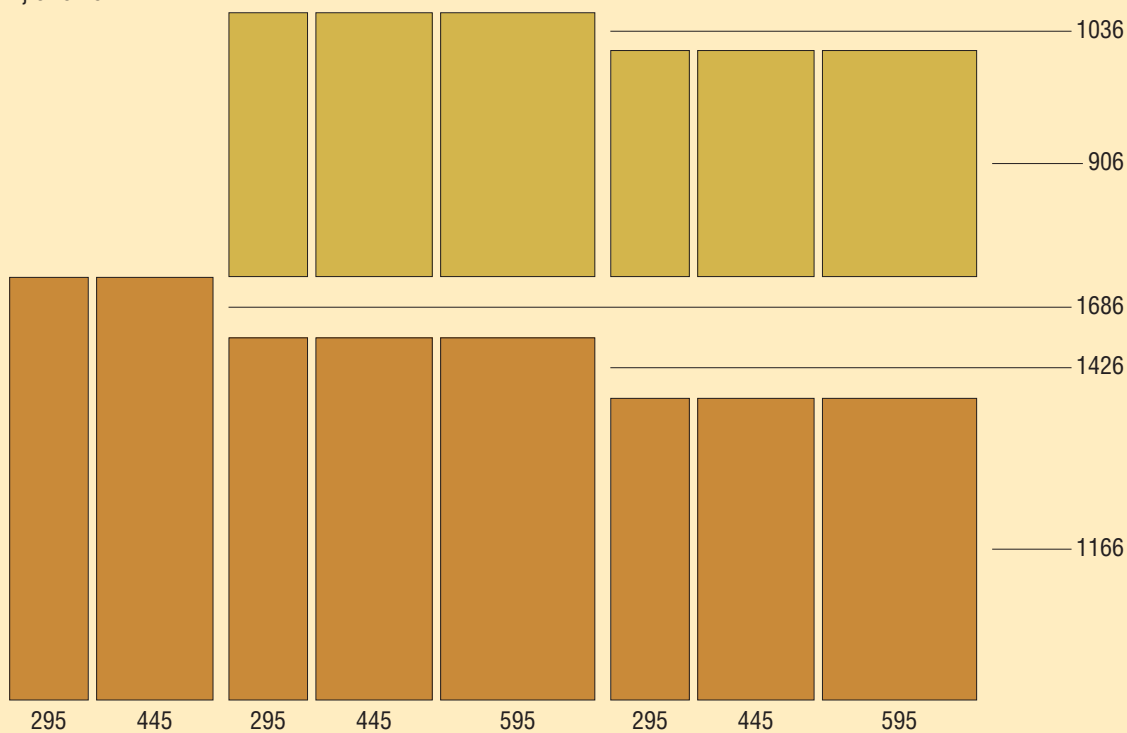

M371 MATRIX

M381 CUPP

MÉRLETEK

Ajtófrontok

Fiókfrontok

A **CUPP** bútorfrontok a hagyományos bútorfrontokra vonatkozó szériaméretekben is megrendelhetők.

FÓLIÁZOTT BÚTORFRONTOK konyhafrontok

kiegészítők