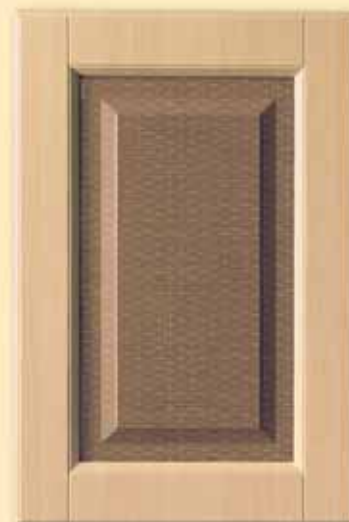

ORLO II – SZÖGLETES BETÉTEL

KERETTÍPUSOK

Betétes ajtókhöz keretek a hagyományos konyhabútor-ajtók üveges ajtóiból rendelhetők.

A bemutatott betétes összeállítások illusztráció jellegűek.
Bármely kerettípus bármely betétfajtaival rendelhető.

Az ORLO II típusú ajtó – amennyiben a keretet és a betétet azonos színnel kéri a vásárló – „hagyományos” ajtóként is rendelhető