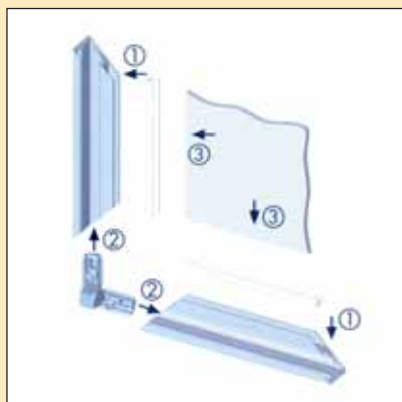

A kiadványban feltüntetett színek csak tájékoztató jellegűek! A színmintát minden esetben kérje a gyártótól!

FÉMKERETES FRONTOK

DECOFIX® ALUKERETES AJTÓ

ÖSSZEÁLLÍTÁS SORRENDJE

RENDELHETŐ:

Magasság: min. 293 mm, max. 1695 mm