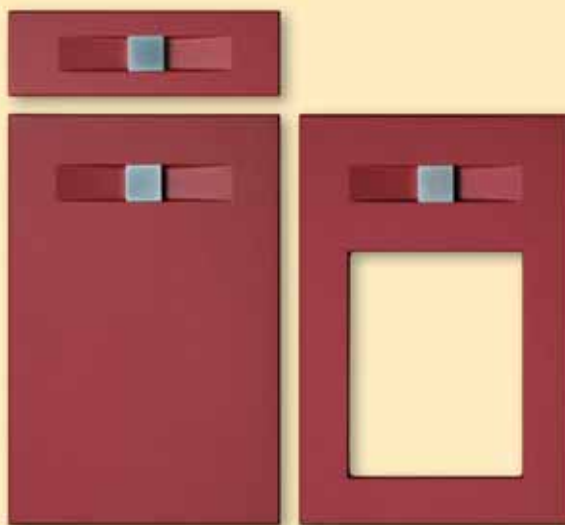

konyhafrontok

M731 LARO

M741 LODOLA

A CIVETTA, TACCOLA, GONDOLA, LARO, LODOLA típusú ajtókból üveges kivitel 300 mm feletti magassággal rendelhető.

A CIVETTA és LARO lehet balos-jobbos kivitel, a LODOLA és MELBA balos-jobbos és középső marással kérhető.