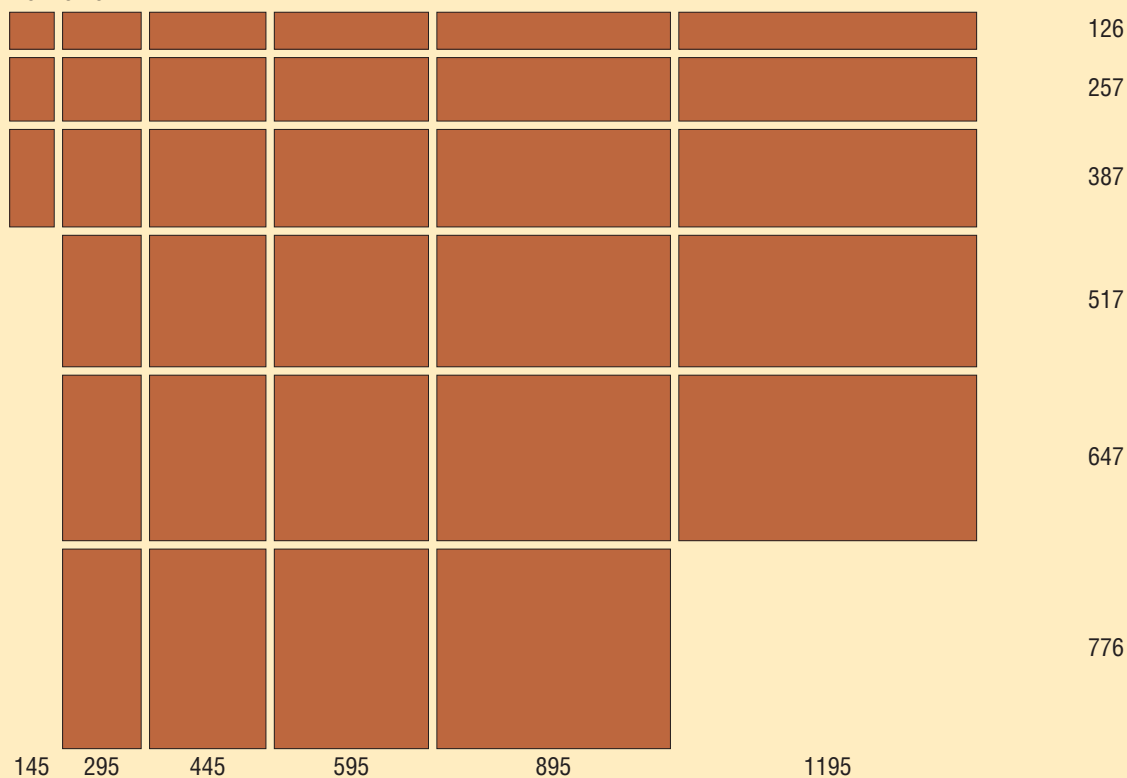

M371 MATRIX

M381 CUPP

MÉRLETEK

Ajtófrontok

Fiókfrontok

A **CUPP** bútorfrontok a hagyományos bútorfrontokra vonatkozó szériaméretekben is megrendelhetők.

FÓLIÁZOTT BÚTORFRONTOK konyhafrontok

kiegészítők