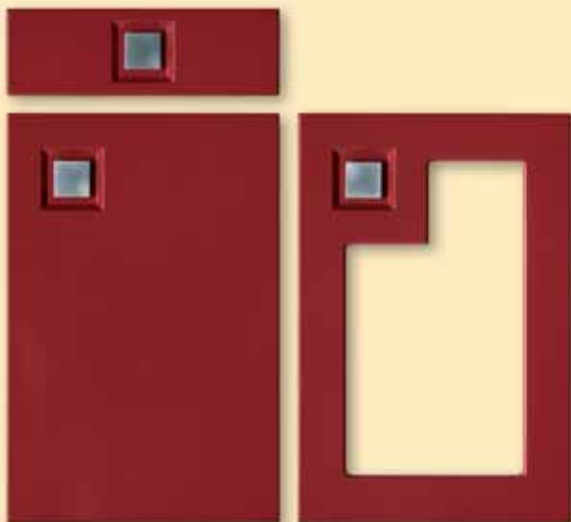

FÓLIÁZOTT BÚTORFRONTOK

konyhafrontok

hagyományos

M561 MELBA