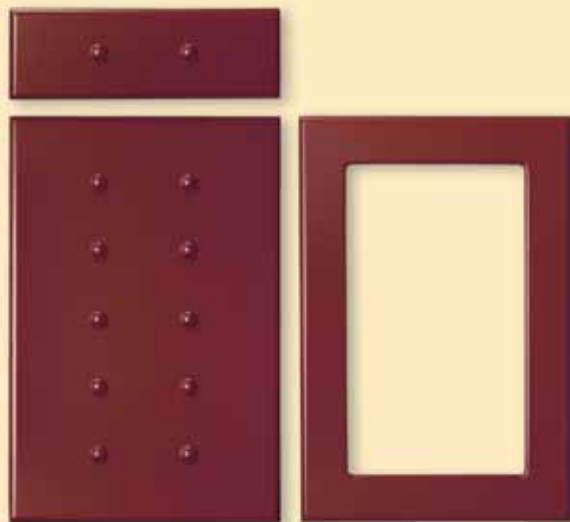

2500x100 mm – csak szabott vagy körbemart kivitelben rendelhető

A mosogató alatti megoldás rendelhető méretei: 718 mm magasság, 2x395 mm vagy 2x445 mm szélesség

M271 STICK

M311 STEPP

M321 BEAUTY

M361 DROPP