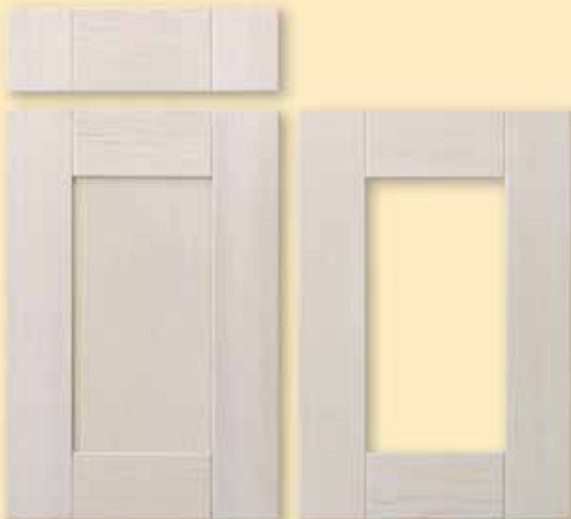

DESIGN-A T-M1