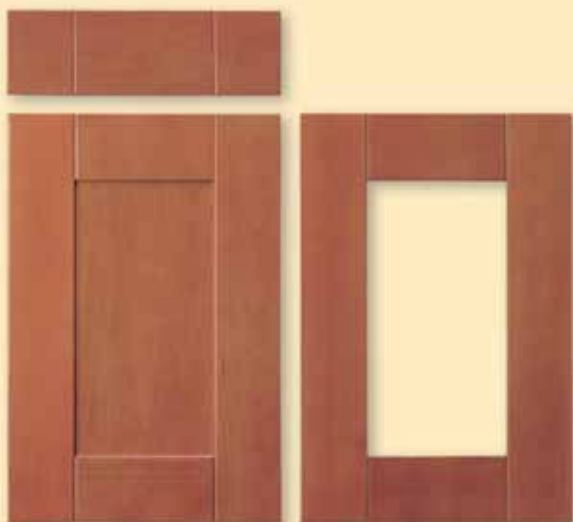

FURNÉROZOTT BÚTORFRONTOK

DESIGN-A B-CS2