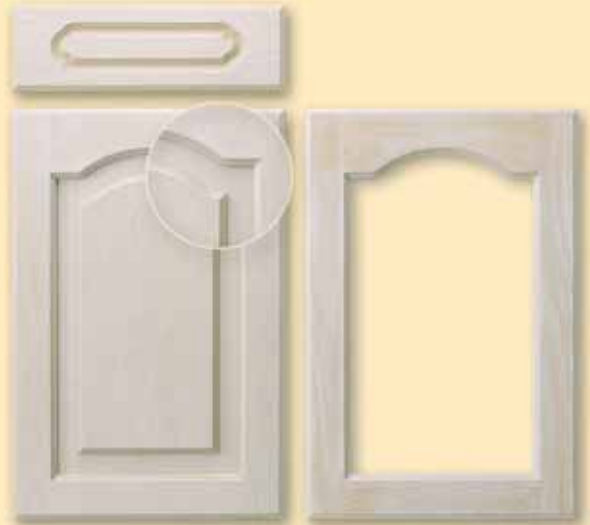

*CLASSIC-B ÍVES T-M1

*A CLASSIC furnérozott bútorfrontok a marás mentén nincsenek furnérozva.