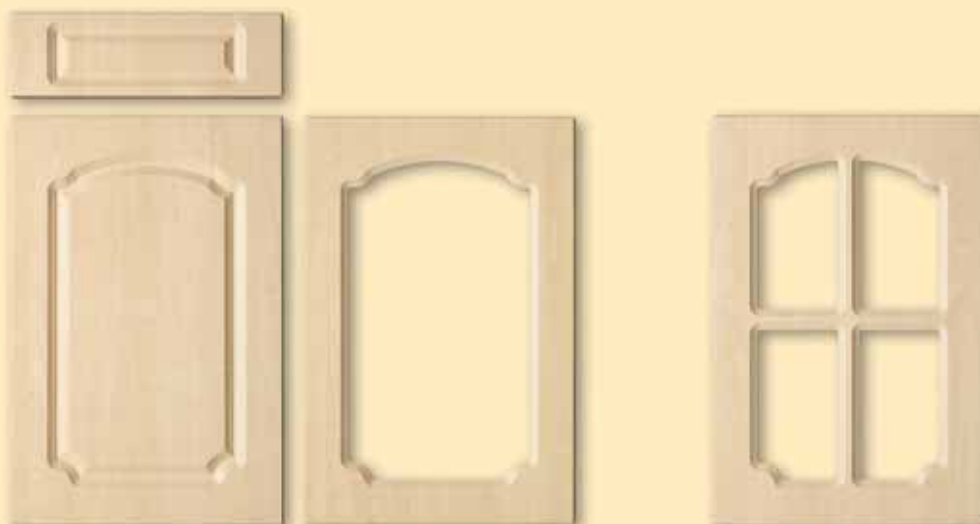

M531 GAVOTTA