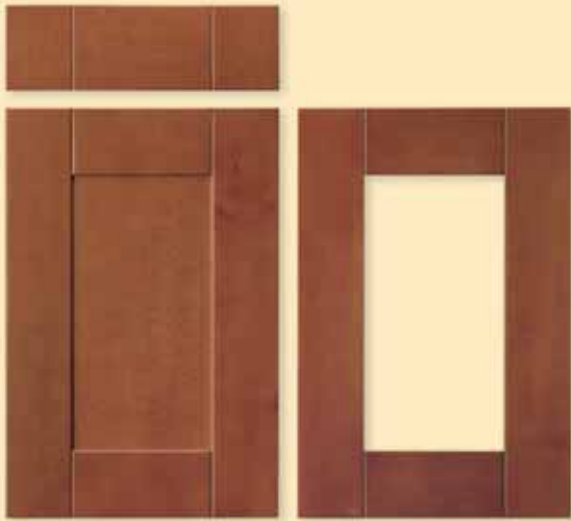

FURNÉROZOTT BÚTORFRONTOK

DESIGN-A É-CS2