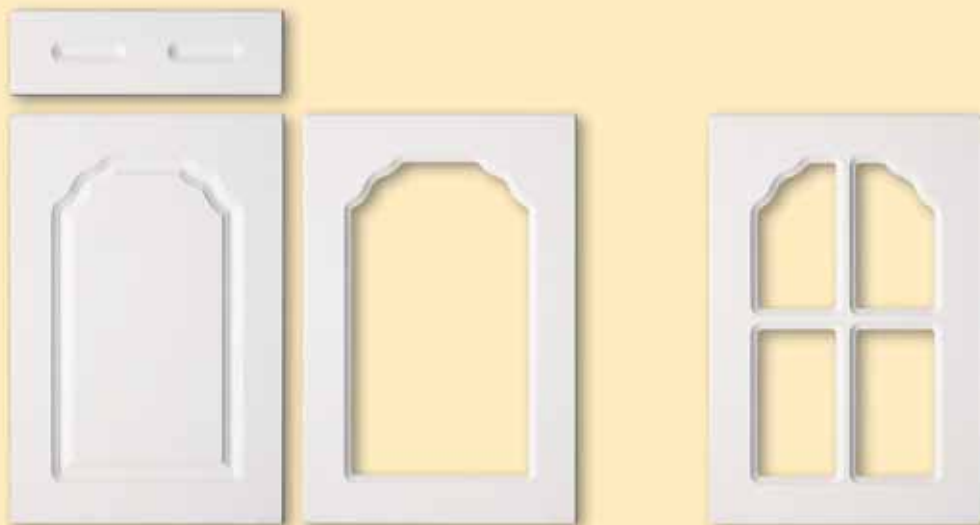

FÓLIÁZOTT BÚTORFRONTOK

hagyományos

konyhafrontok

M521 CORRENTE