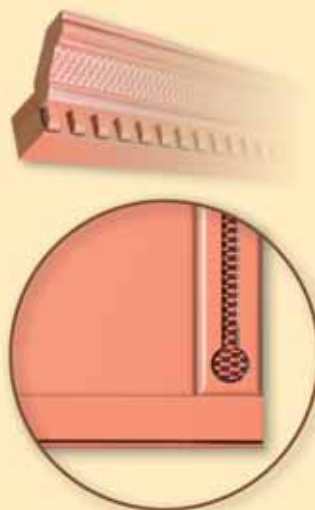

MAGASSÁG: **590 mm, 718 mm, 895 mm**

SZÉLESSÉG: **520 mm (300 mm x 300 mm-es sarokhoz)**

A VIOLA AJTÓ ANTIKOLÁSSAL IS KÉRHETŐ.

ALSÓSZEKRÉNYHEZ KÉTRÉSZES HOMORÚ AJTÓ

718 mm MAGASSÁGGAL ÉS 458 mm SZÉLESSÉGGEL KÉRHETŐ:

1000 mm/510 mm x 1000 mm/510 mm sarokhoz

FÓLIÁZOTT BÚTORFRONTOK

konyhafrontok

antikolt

MO72
PUNTO CLASSIC ANTIK

M431
VIOLA DOMBORÚ ANTIK

M403
AGOS OVÁLIS ANTIK

PÁRKÁNYLÉC-MC AGOS ANTIK