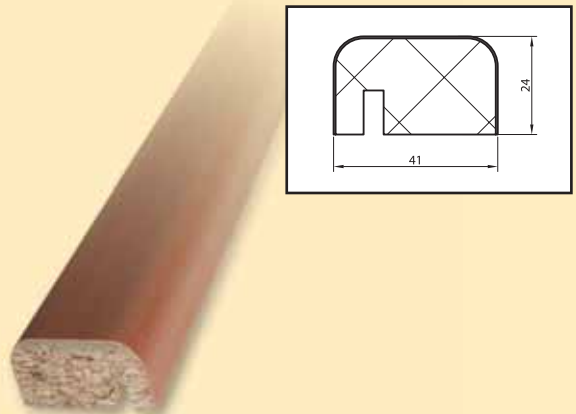

*CLASSIC-B ÍVES T-M1

*A CLASSIC furnérozott bútorfrontok a marás mentén nincsenek furnérozva.

KIEGÉSZÍTŐK
PÁRKÁNYLÉC-FB

FÉNYCSÖTAKARÓ-FB

A párkánylécek és fénycsőtakarók hossza 2550 mm.

FURNÉROZOTT BÚTORFRONTOK