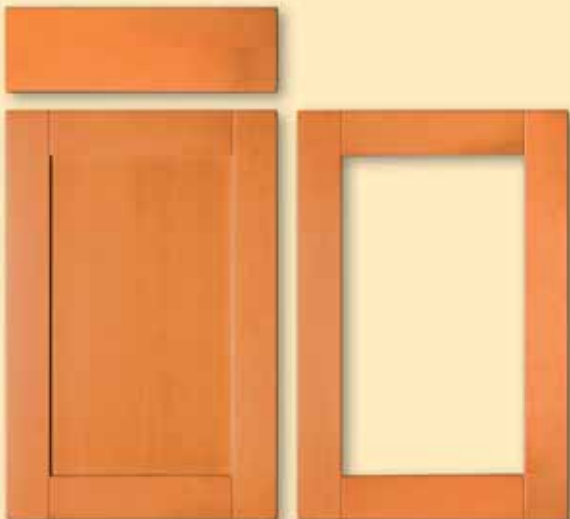

FA-CORNICE É-CS1