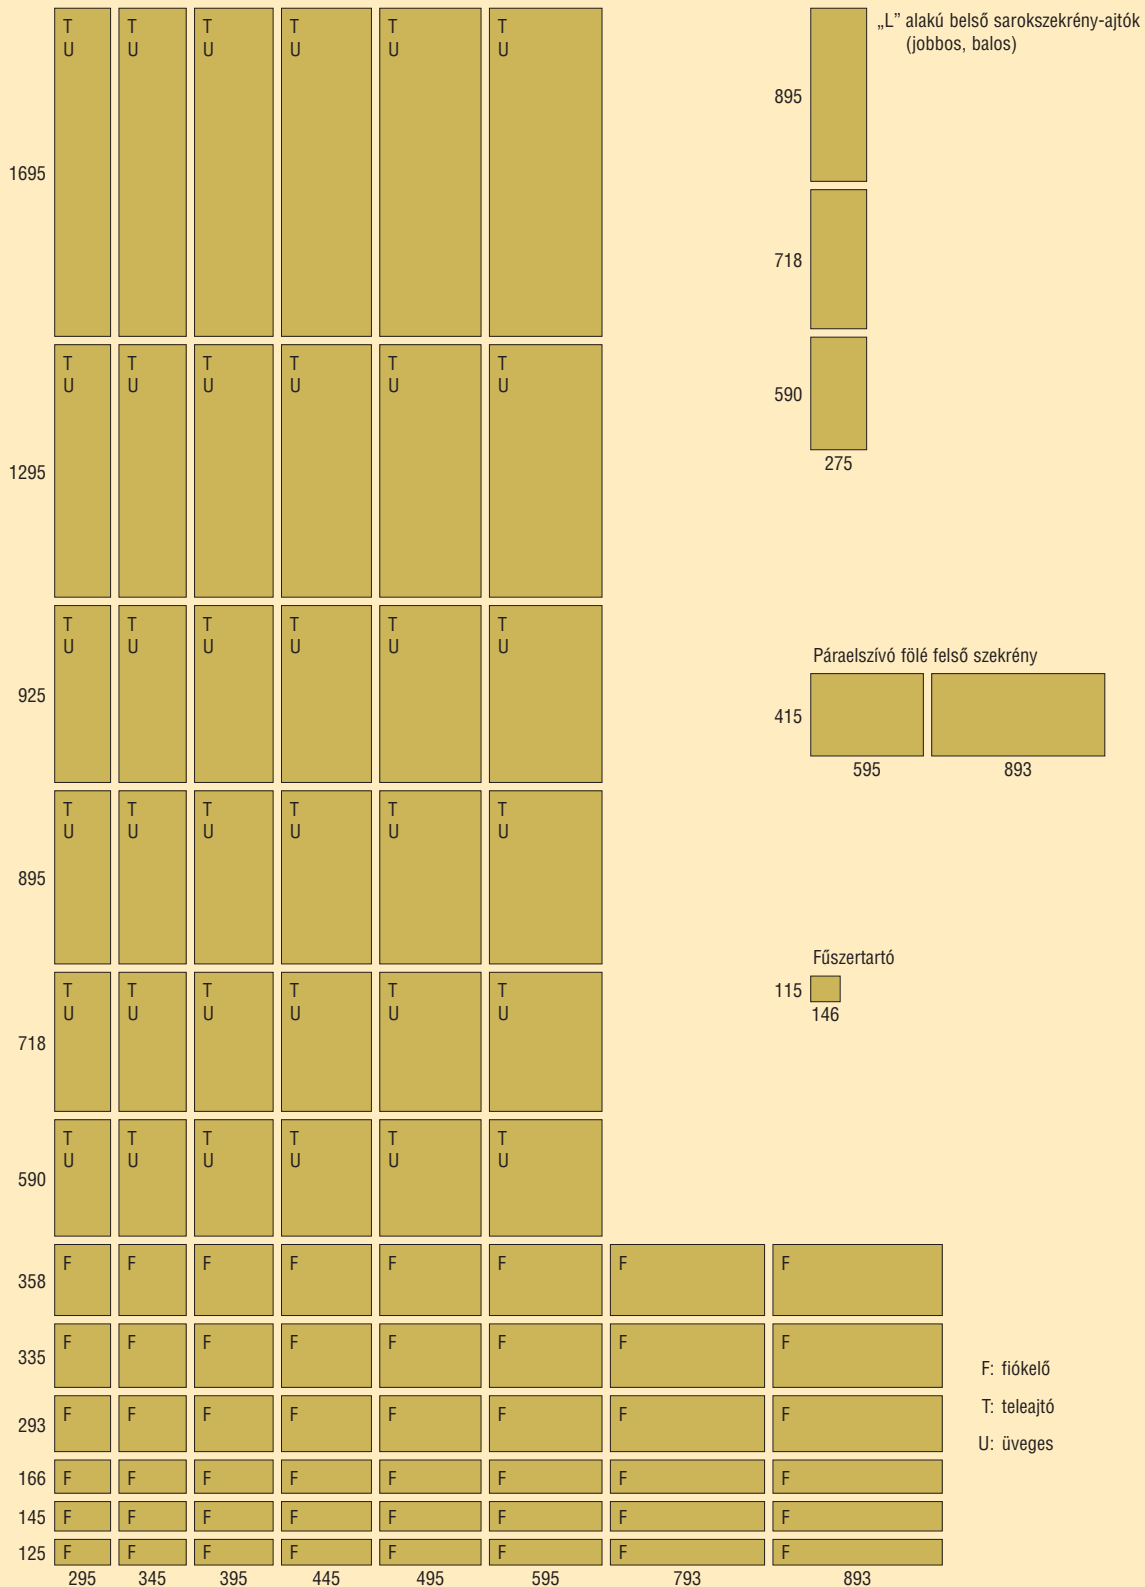

mérettáblázat

FURNÉROZOTT BÚTORFRONTOK SZÉRIAMÉRETEI

A DESIGN-D bútorfront lehet balos és jobbos kivitelű.

FURNÉROZOTT BÚTORFRONTOK

színválaszték

FURNÉROZOTT AJTÓLAPOK SZÍNVÁLASZTÉKA

TÖLGY FURNÉR – DIÓ PÁCOLÁS