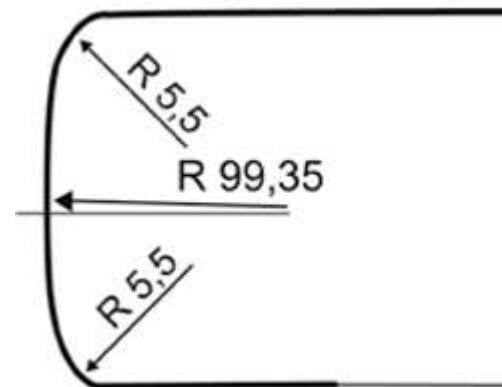

„U“ profil 38 mm: R 3,3 mm

Vissza

Cégbemutató

Termékek

Környezet

Újdonságok

Karrier

Kapcsolat

Filozófia
Történet

Design lamináltlap
Natúr faforgácslap
Munkalap
Betony építőlemez
Kiegészítők
Általános Szállítási
Feltételek

Környezet
Környezet
CARB tanúsítványt kapott
a Falco a natúr
faforgácslapjáért
FALCO megkapta az FSC
tanúsítványt
A természet és a
természetes anyagok iránti
tisztelet

Újdonságok és fejlesztések Falco-val dolgozni
Letöltési központ

Karrier
HR világszerte
Állások

Kapcsolat
Elérhetőség
Kapcsolatfelvétel